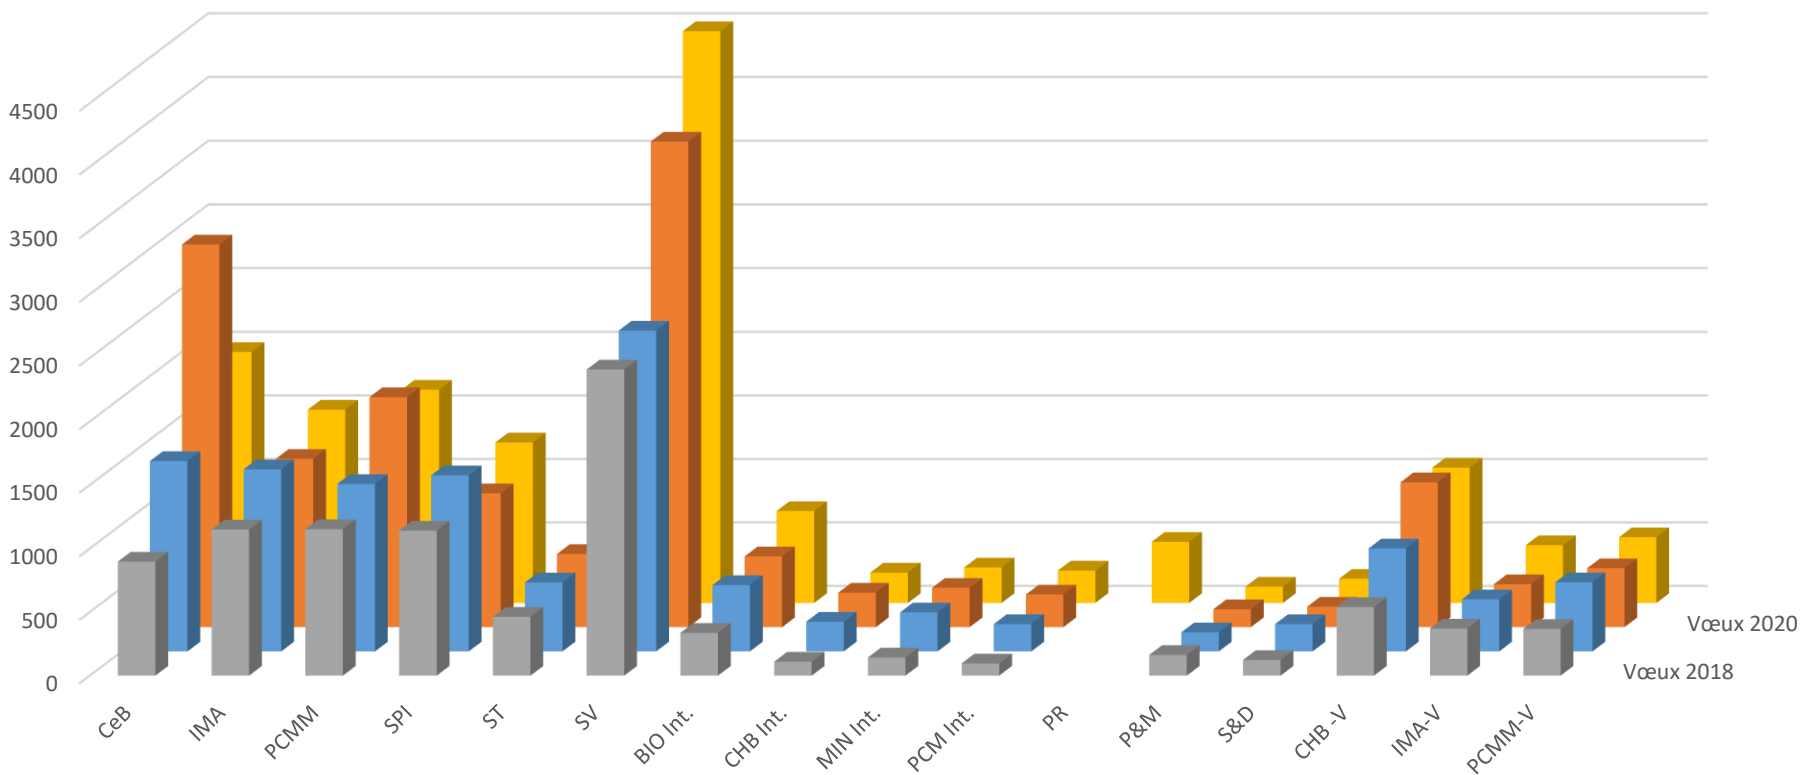

Vœux confirmés

Vœux Parcoursup