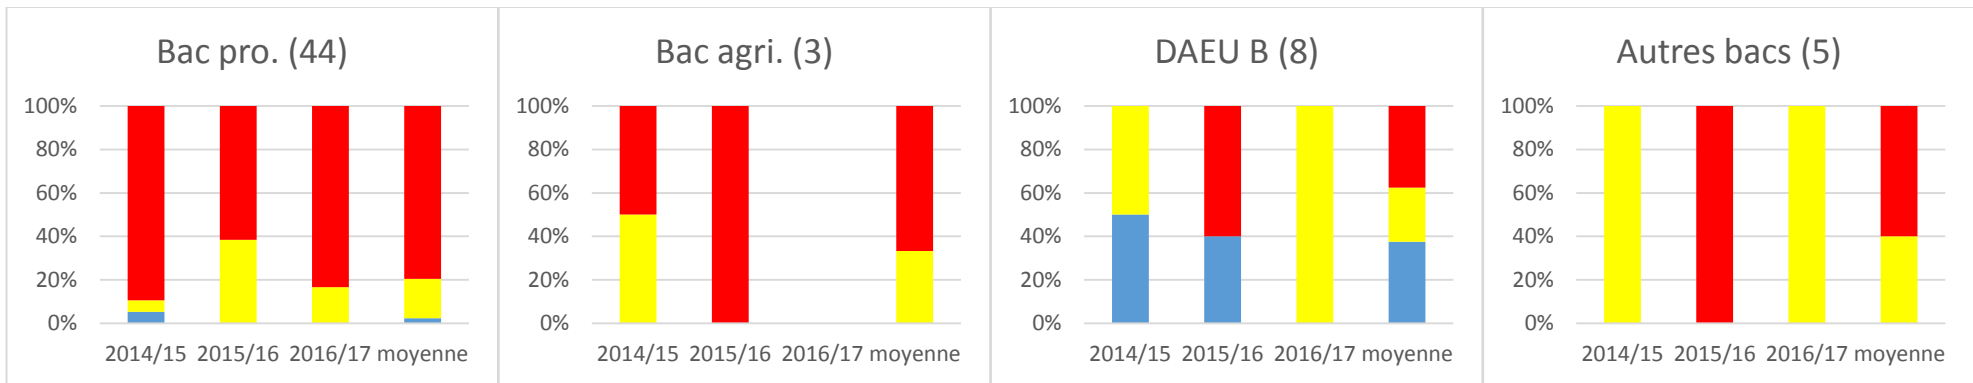

**Bacheliers de l'année** (entre parenthèses, total des inscrits sur les 3 années)

bacs S + DAEU B (2103 = 88,5 %) : 61 % ADM / 20,4 % AJ / 18,6 % DEF

bacs autres que S (273 = 11,5 %) : 5,5 % ADM / 30,4 % AJ / 64,1 % DEF