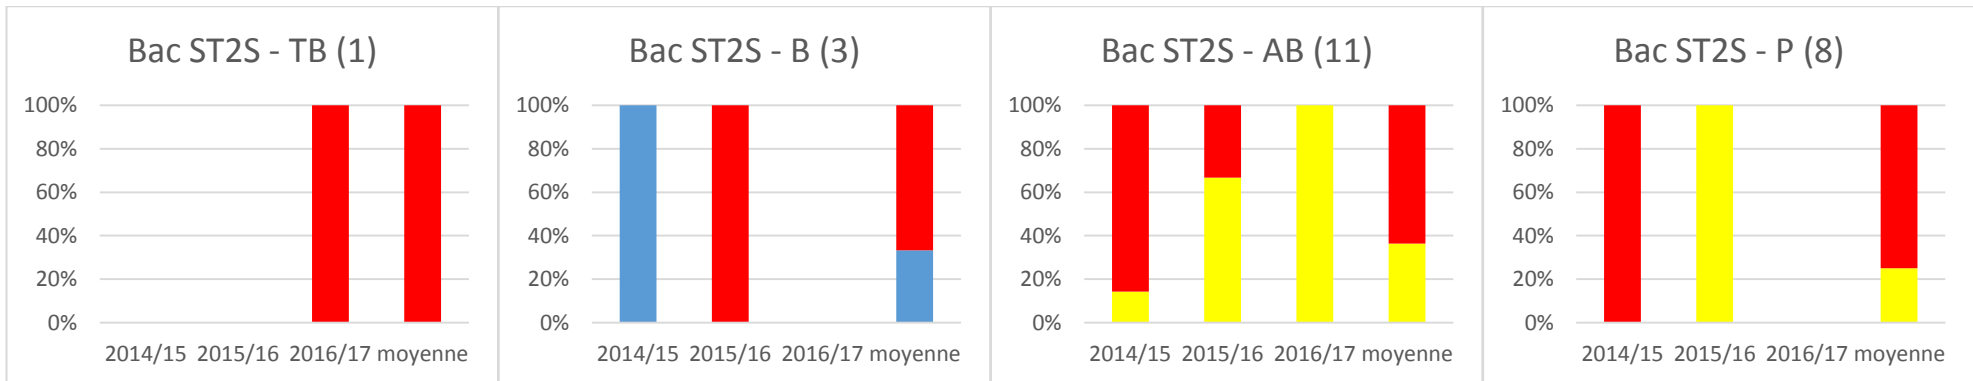

**Bacheliers de l'année** (entre parenthèses, total des inscrits sur les 3 années)

bacs S + DAEU B (2103 = 88,5 %) : 61 % ADM / 20,4 % AJ / 18,6 % DEF

bacs autres que S (273 = 11,5 %) : 5,5 % ADM / 30,4 % AJ / 64,1 % DEF

**Autres bacheliers** (entre parenthèses, total des inscrits sur les 3 années)

bacs S + DAEU B (1460 = 81,4 %) : 62,1 % ADM / 17,7 % AJ / 20,3 % DEF

bacs autres que S (333 = 18,6 %) : 21% ADM / 28,5 % AJ / 50,5 % DEF